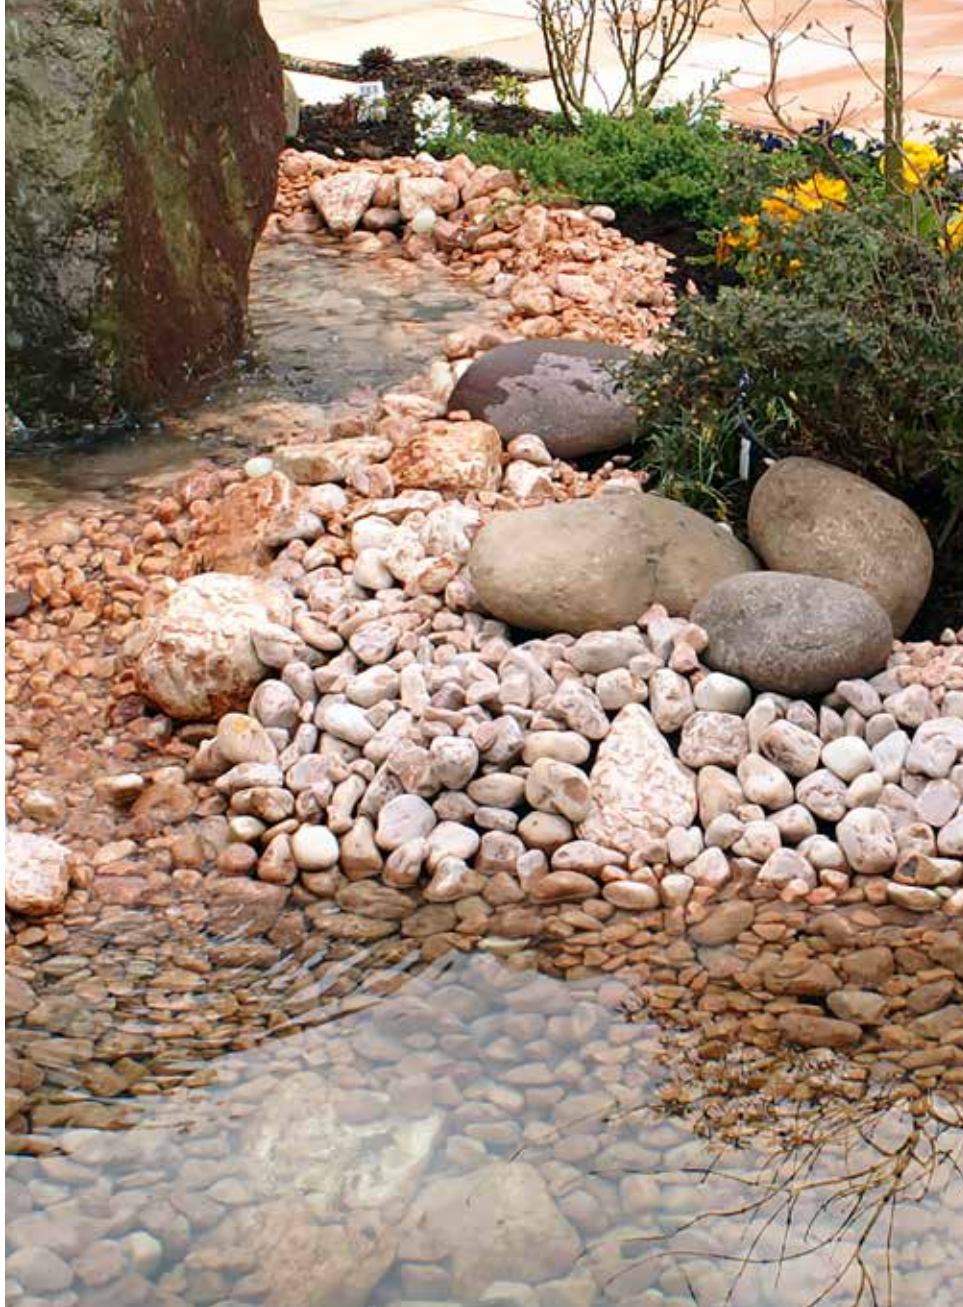

FONTAROCCA

NATURSTEINE

NATURSTEINE FÜR GARTENGESTALTUNGEN

Bei FONTAROCCA finden Sie eine grosse Auswahl an Zierkies, Kieseln, Splitt, Schotter und Gestaltungssteinen aus Kalkstein, Quarzit, Schiefer, Gneis und Granit. Ein Grossteil unserer Produkte stammt aus dem Alpenraum. Diese Materialien eignen sich hervorragend für die Gestaltung von Gärten, Gehwegen, Sitzplätzen, sowie als Füll- und Abdeckmaterial.

NATURSTEINE ALS ABDECKMATERIAL

Je nach Anspruch und Konzeption finden Sie bei uns die geeigneten Splitt und Schotter (gebrochene Materialien) sowie Zierkiese und Kiesel (gerundete Materialien). Unsere Flusskiese enthalten sowohl gerundete wie auch gebrochene Steine.

Ticino Flusskies

SPLITT UND SCHOTTER

Vielseitig einsetzbare
Natursteinprodukte mit
einer gebrochenen
Oberflächenstruktur

Bianco

Nero

Verona

Alpengrün

Azzurro