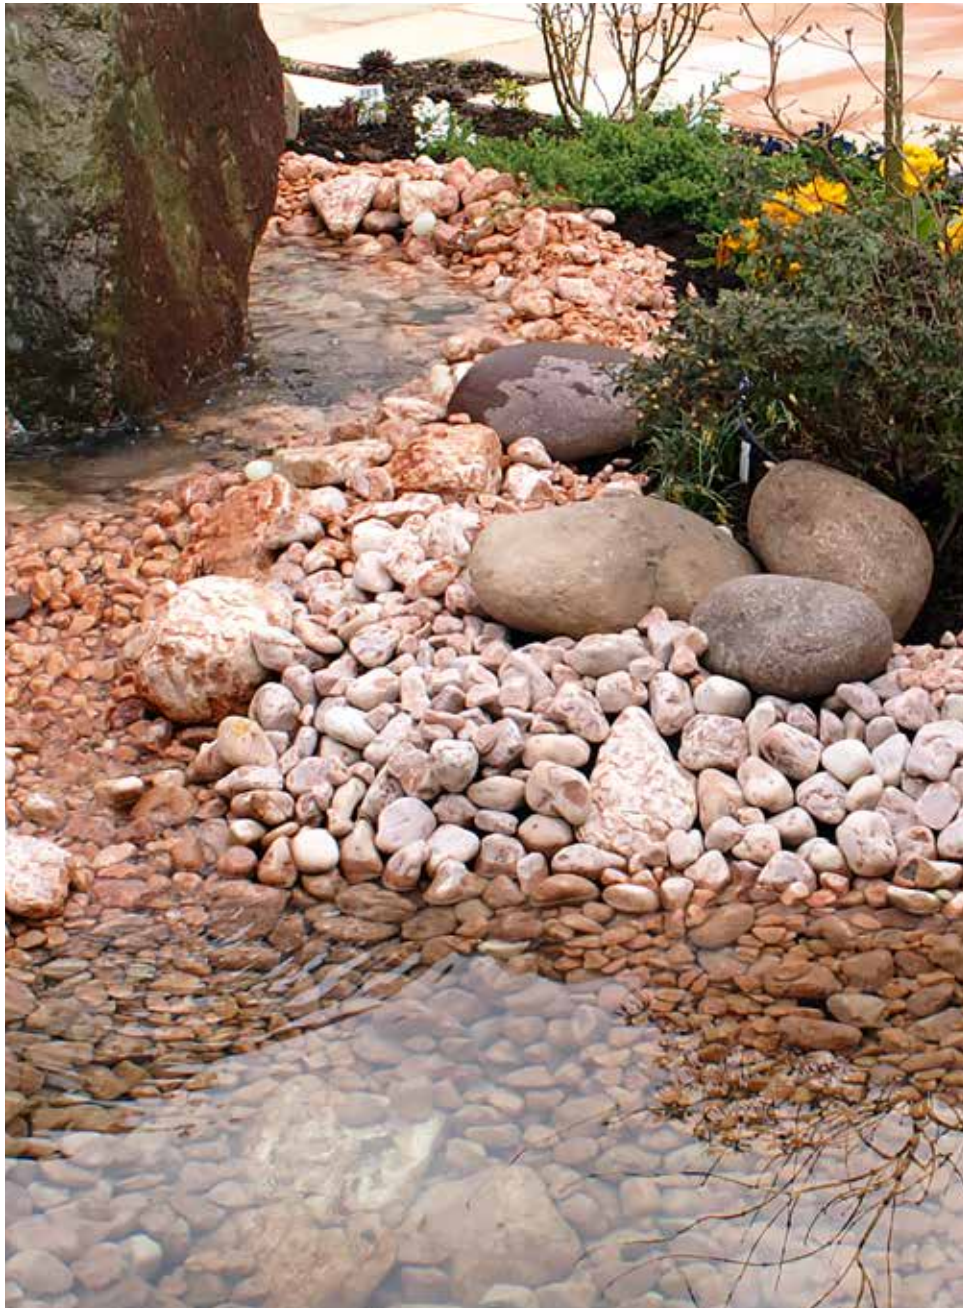

FONTAROCCA

NATURSTEINE

NATURSTEINE FÜR GARTENGESTALTUNGEN

Bei FONTAROCCA finden Sie eine grosse Auswahl an Zierkies, Kiesel, Splitt, Schotter und Gestaltungssteinen aus Kalkstein, Quarzit, Schiefer, Gneis und Granit. Ein Grossteil unserer Produkte stammt aus dem Alpenraum. Diese Materialien eignen sich hervorragend für die Gestaltung von Gärten, Gehwegen, Sitzplätzen, sowie als Füll- und Abdeckmaterial.

NATURSTEINE ALS ABDECKMATERIAL

Je nach Anspruch und Konzeption finden Sie bei uns die geeigneten Splitt und Schotter (gebrochene Materialien) sowie Zierkiese und Kiesel (gerundete Materialien). Unsere Flusskiese enthalten sowohl gerundete wie auch gebrochene Steine.

Leventina Flusskies

Ticino Flusskies

SPLITT UND SCHOTTER

Vielseitig einsetzbare
Natursteinprodukte mit
einer gebrochenen
Oberflächenstruktur

Bianco

Nero

Verona

Alpengrün